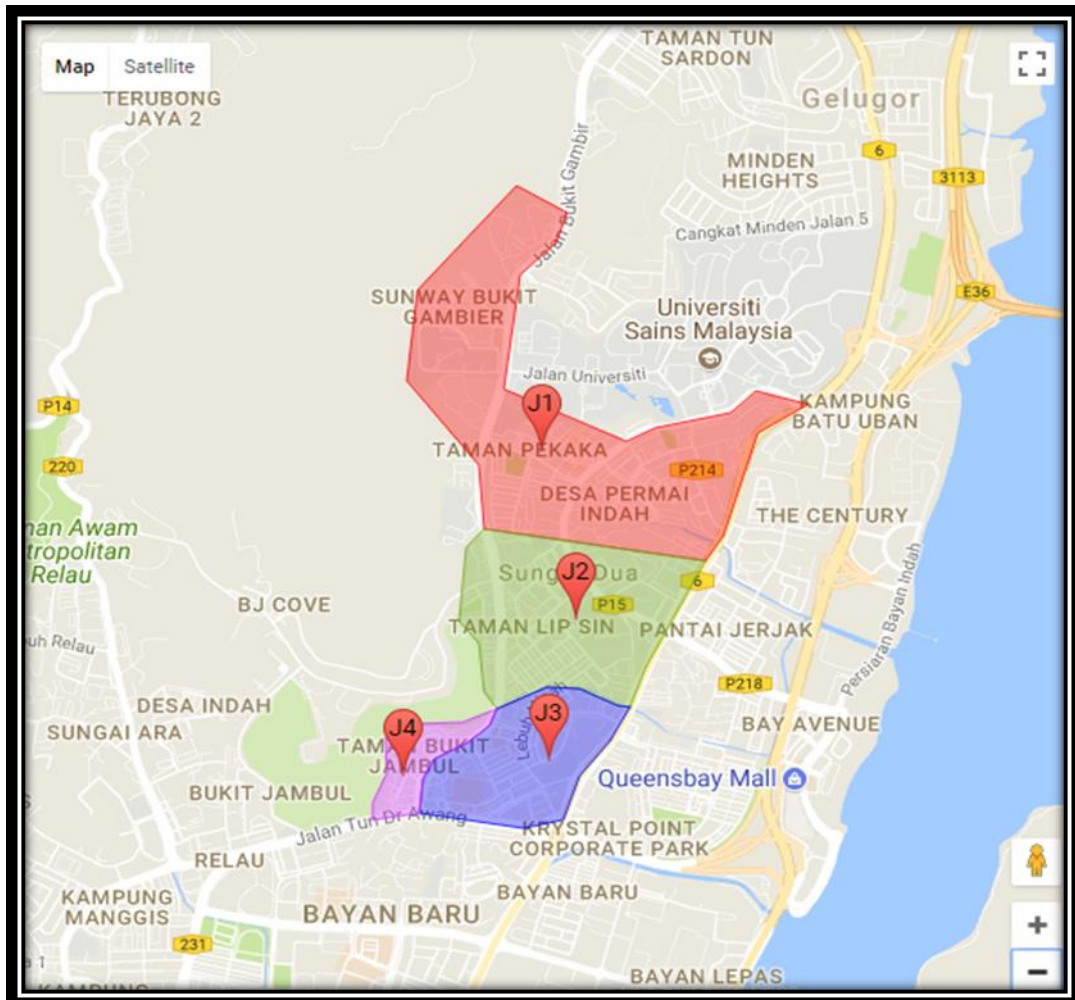

ST JUDE

ZONE LEADER: MICHAEL TEOH

CONTACT NO: 012-4773811

- J1 : GILBERT GOMEZ (012-4252009)**
JALAN HELANG, SUNWAY BUKIT GAMBIER, TAMAN PEKAKA & SUNGAI DUA
- J2 : PETER TEH (012-4409103)**
LENGKOK/ LORONG/ JALAN/ L'RAYA NIPAH, TAMAN JUBILEE, SOLOK BUKIT JAMBUL & ASIA HILL
- J3 : MICHAEL TEOH (012-4773811)**
LEBUH NIPAH, LIP SIN, LORONG/JALAN RUMBAI, JALAN/ SOLOK KAMPUNG RELAU
- J4 : ROSE GASPER (012-4387230/ 04-6430723)**
TAMAN BUKIT JAMBUL, SRI NIBONG APARTMENT