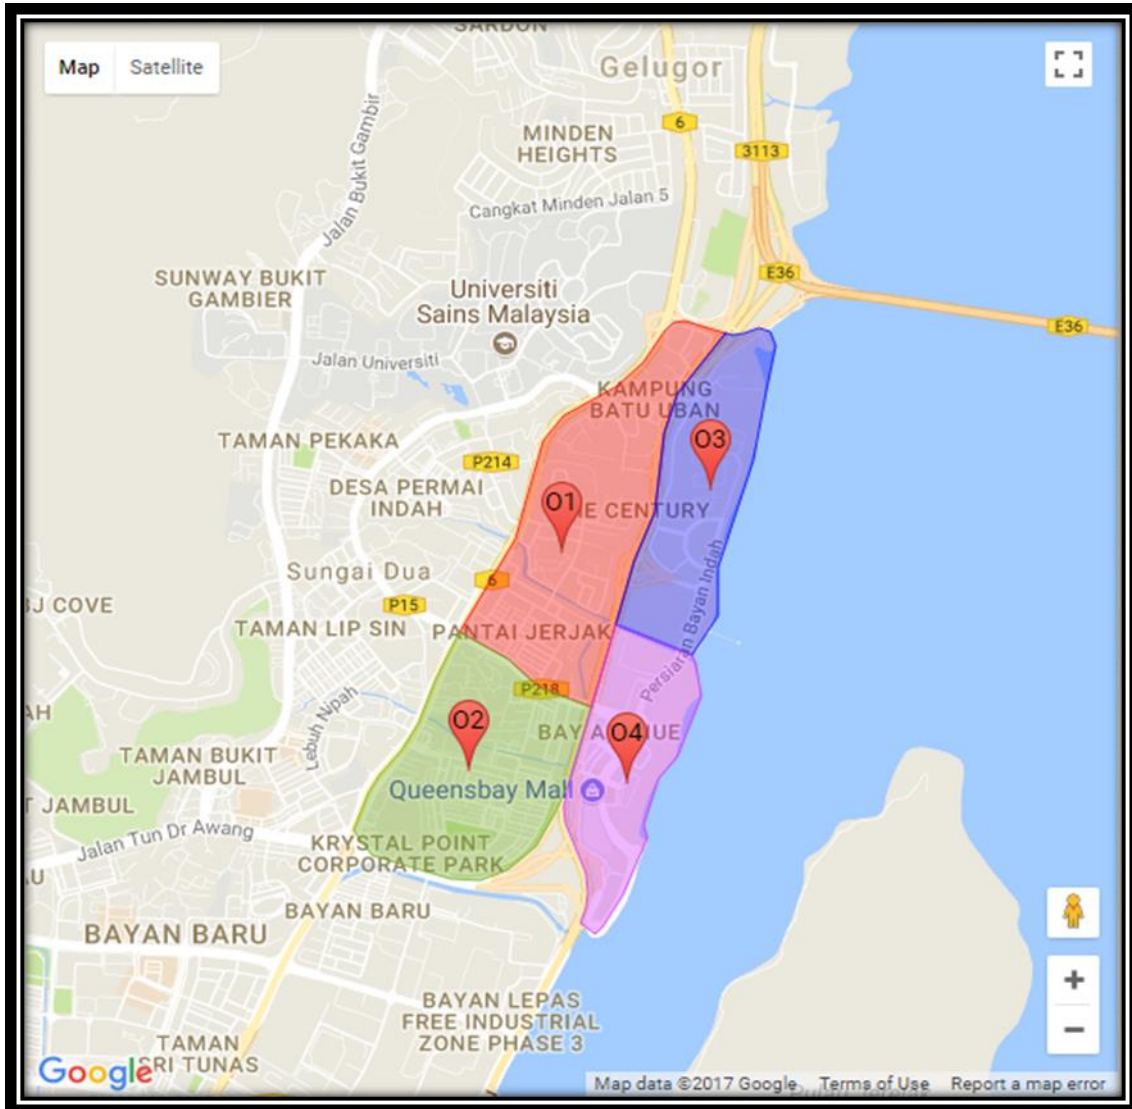

ST NORBERT

ZONE LEADER: STEVEN ONG

CONTACT NO: 012-4778270

N1 : STEVEN ONG (012-4778270)
PERMATANG DAMAR LAUT, SOUTHBAY, BATU MAUNG, TELUK KUMBAR, GERTAK SANGGUL

OMPH

ZONE LEADER: JENNIFER CHEE

CONTACT NO: 012-4314909