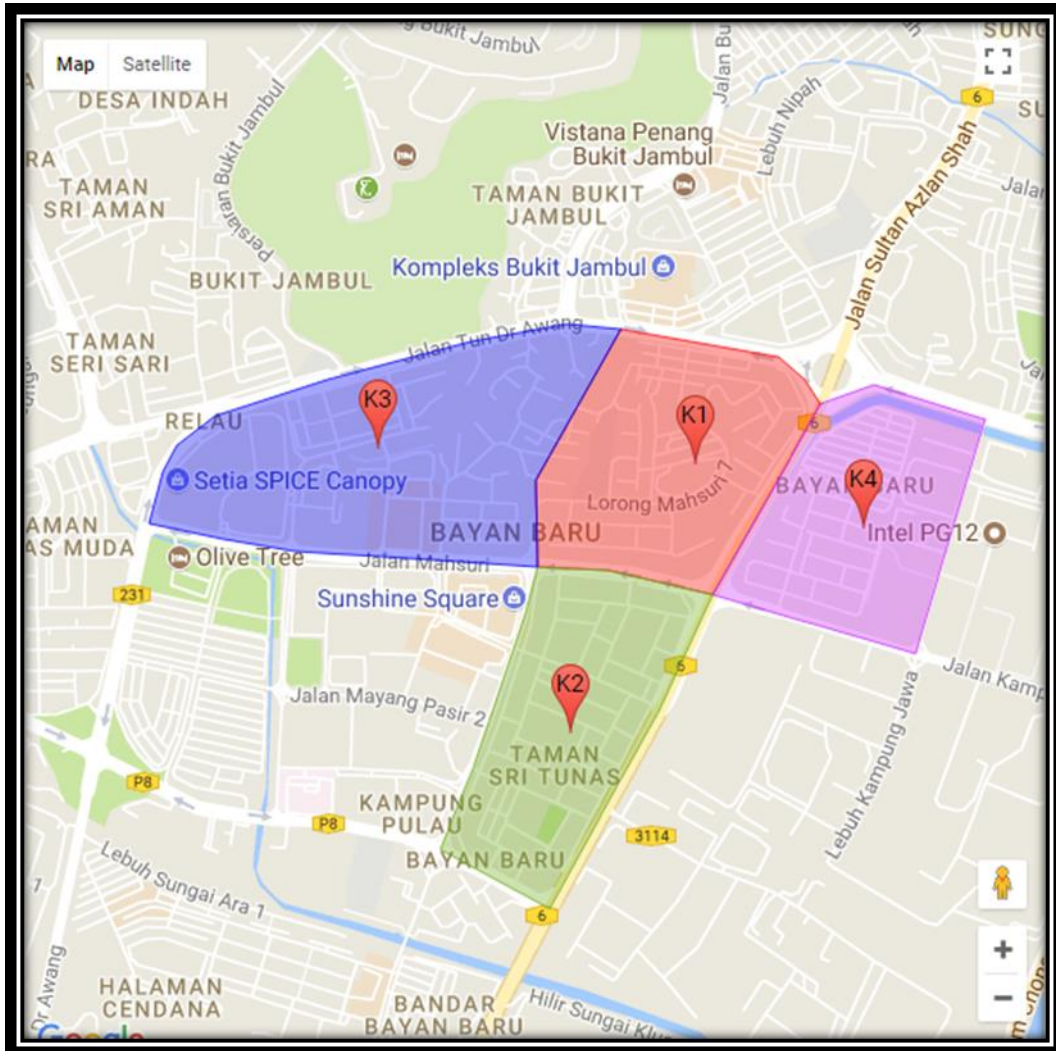

ST KATHERINE

ZONE LEADER: JOANNA YEN

CONTACT NO: 016-4359217

K1 :JUDE RAVI (012-4768506)
LEBUH MAHSURI

K2 : MIKE YONG (012-4217924/ 04-6437924)
LORONG/ TINGKAT/ LENGKOK MAYANG PASIR, LINTANG NIBONG

K3 : JOANNA YEN (016-4359217)
LORONG MAHSURI, M3, 4 & 5 APT, 1-WORLD CONDO

K4 : NO LEADER
KAMPUNG JAWA