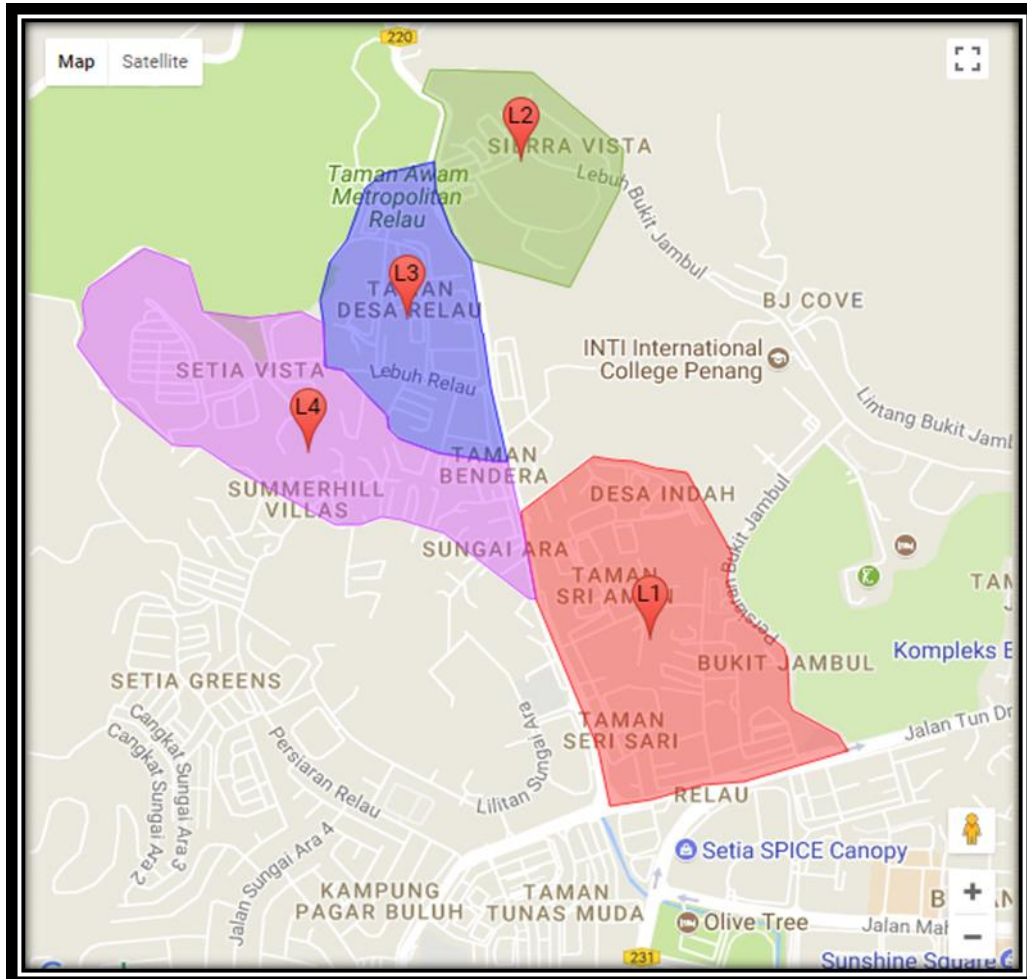

ST KATHERINE

ZONE LEADER: JOANNA YEN

CONTACT NO: 016-4359217

K1 :JUDE RAVI (012-4768506)
LEBUH MAHSURI

K2 : MIKE YONG (012-4217924/ 04-6437924)
LORONG/ TINGKAT/ LENGKOK MAYANG PASIR, LINTANG NIBONG

K3 : JOANNA YEN (016-4359217)
LORONG MAHSURI, M3, 4 & 5 APT, 1-WORLD CONDO

K4 : NO LEADER
KAMPUNG JAWA

ST LUKE

ZONE LEADER: SAYSUMANI ARULANDO

CONTACT NO: 012-4097201

- L1 : MAGDALENE CHUAH (019-5694506)**
PERSIARAN/ HILIR PAYA TERUBONG, DESA RAHMAT
- L2 : AUDREY JONES (012-3153037)**
ALPINE, LAKESIDE, PARKVIEW TOWERS, TINGKAT BUKIT JAMBUL
- L3 : JANET CAPEL (016-4496508)**
LEBUH/ TAMAN DESA RELAU, VILLA, VISTA, MARINA, TAMAN BENDERA,
DESAMAS MELUR
- L4 : SAYSUMANI ARULANDO (012-4097201)**
TAMAN DESA RELAU 2, DESA MEDURA, RELAU VISTA, SRI ANGSANA

ST MARK

ZONE LEADER: MARK STEPHEN

CONTACT NO: 012-4890046

- M1 : JANET LIAN (012-5047068)**
LINTANG/JALAN/LILITAN SUNGAI ARA, GOLDEN TRIANGLE
- M2 : MARK STEPHEN (012-4890046)**
CANGKAT SG ARA, SETIA GREENS, JALAN KAMPUNG BATAK, KAMPUNG DARAT, GARDENS VILLE
- M3 : NO LEADER**
SPRING FIELD, LORONG KENARI 1-8, LENGKOK KENARI
- M4 : FRANCIS XAVIER (012-4097507)**
TINGKAT KENARI, SRI KENARI, PINTASAN KENARI