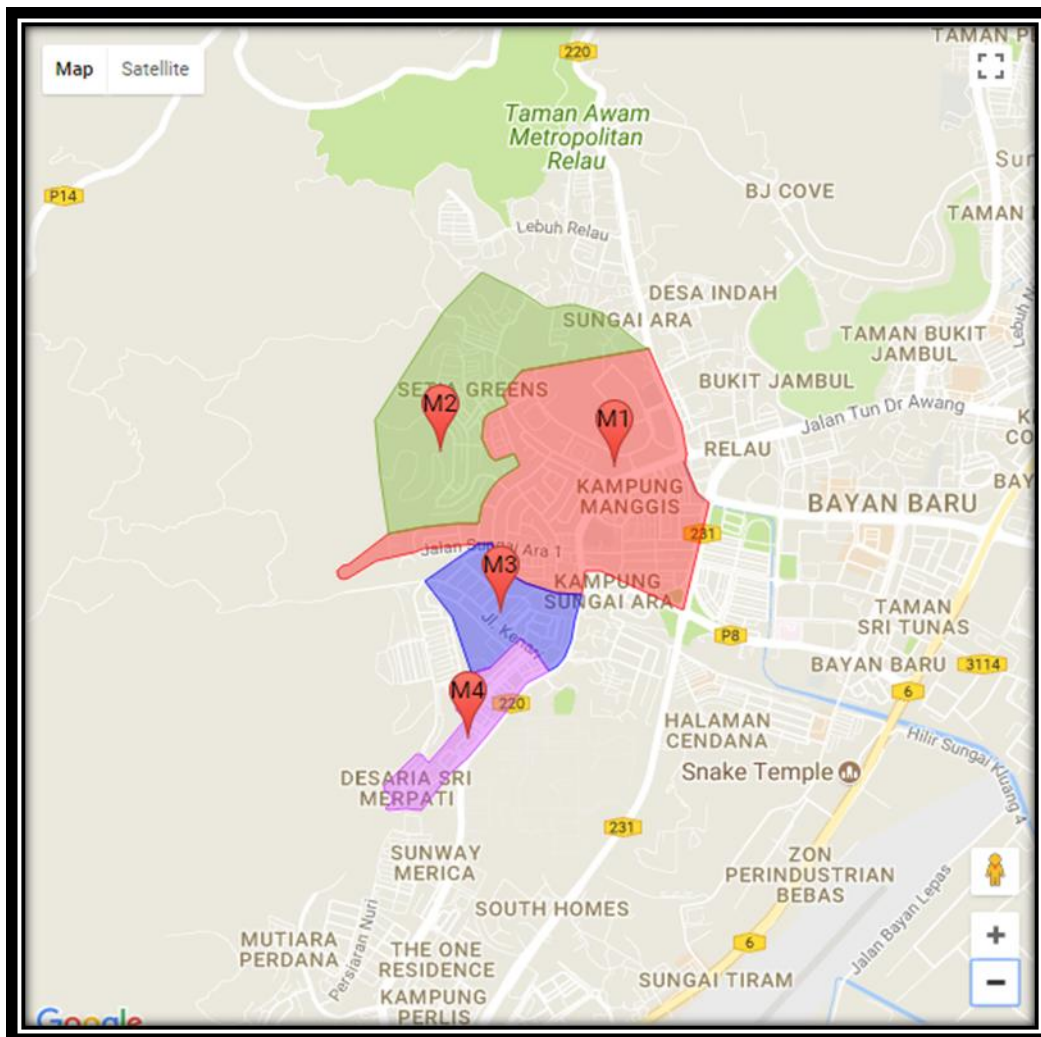

K4 : NO LEADER
KAMPUNG JAWA

ST LUKE

ZONE LEADER: SAYSUMANI ARULANDO

CONTACT NO: 012-4097201

- L1 : MAGDALENE CHUAH (019-5694506)**
PERSIARAN/ HILIR PAYA TERUBONG, DESA RAHMAT
- L2 : AUDREY JONES (012-3153037)**
ALPINE, LAKESIDE, PARKVIEW TOWERS, TINGKAT BUKIT JAMBUL
- L3 : JANET CAPEL (016-4496508)**
LEBUH/ TAMAN DESA RELAU, VILLA, VISTA, MARINA, TAMAN BENDERA,
DESAMAS MELUR
- L4 : SAYSUMANI ARULANDO (012-4097201)**
TAMAN DESA RELAU 2, DESA MEDURA, RELAU VISTA, SRI ANGSANA

ST MARK

ZONE LEADER: MARK STEPHEN

CONTACT NO: 012-4890046

- M1 : JANET LIAN (012-5047068)**
LINTANG/JALAN/LILITAN SUNGAI ARA, GOLDEN TRIANGLE
- M2 : MARK STEPHEN (012-4890046)**
CANGKAT SG ARA, SETIA GREENS, JALAN KAMPUNG BATAK, KAMPUNG DARAT, GARDENS VILLE
- M3 : NO LEADER**
SPRING FIELD, LORONG KENARI 1-8, LENGKOK KENARI
- M4 : FRANCIS XAVIER (012-4097507)**
TINGKAT KENARI, SRI KENARI, PINTASAN KENARI