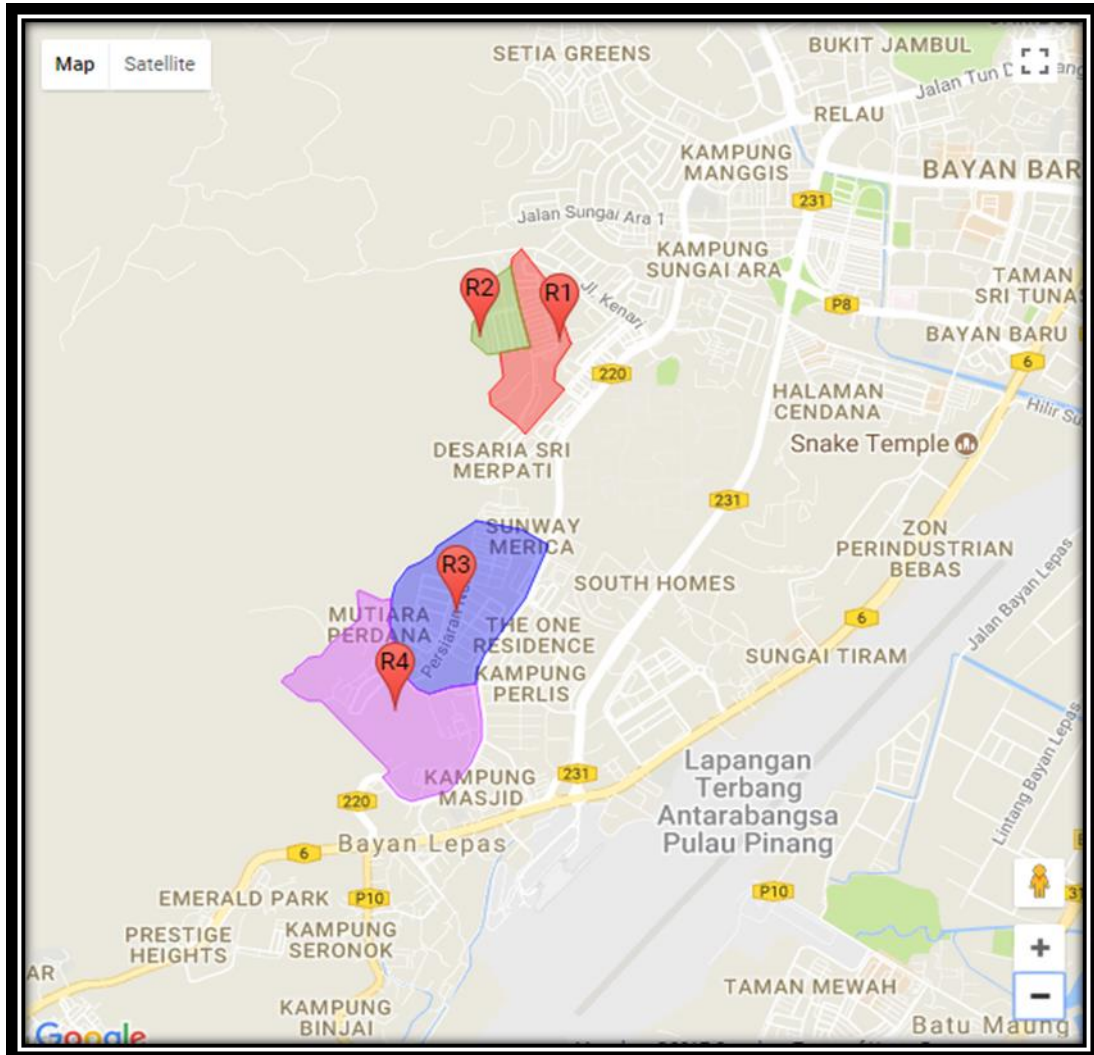

O1 : BERNARD LIM (016-4118653/ 04-6570655)
PERSIARAN/ LORONG BATU UBAN, JALAN PANTAI JERJAK, N-PARK

O2 : JENIFFER CHEE (012-4314909)
PERSIARAN PANTAI JERJAK, MAWAR, LAVINA

O3 : HELEN SOO (017-5332395)
JALAN/LEBUH/LINTANG BUKIT KECIL, TAMAN SERI NIBONG

O4 : ANNE SAW (012-4833415)
PERSIARAN BAYAN INDAH, QUEENSBAY, THE LIGHT

ST QUENTIN

ZONE LEADER: JANEY BRUYNIS

CONTACT NO: 012-4009600

Q1 : KELVIN SUM (016-4419313)
PEARL GARDEN, SOLOK SUNGAI ARA

Q2 : JOHN AROKIASAMY (016-4280520)
PUSAT BAYAN, TAMAN BAYAN, PINTASAN KELICAP, SUNWAY, ARMY
CAMP

Q3 : JANEY BRUYNIS (012-4009600)
TREE RESIDENCE, RAJAWALI, TAMAN ARA INDAH

ST RAPHAEL

ZONE LEADER: CHRISTINE JACOB

CONTACT NO: 012-4108837

- R1 : MONICA TOH (012-4709398)**
VISTARIA, LORONG KENARI 9-15, JALAN KENARI, CANGKAT KENARI 1,
SOLOK/ PERSIARAN KELICAP
- R2 : JOSEPHINE WONG (012-4090898)**
REGENCY, SUNRISE, CANGKAT KENARI
- R3 : CHRISTINE JACOB (012-4108827)**
JALAN NURI, SP SETIA
- R4 : NELSON DASS (016-4411015)**
MUTIARA PERDANA, LENGKOK/ PERSIARAN KELICAP, MERIDIEN