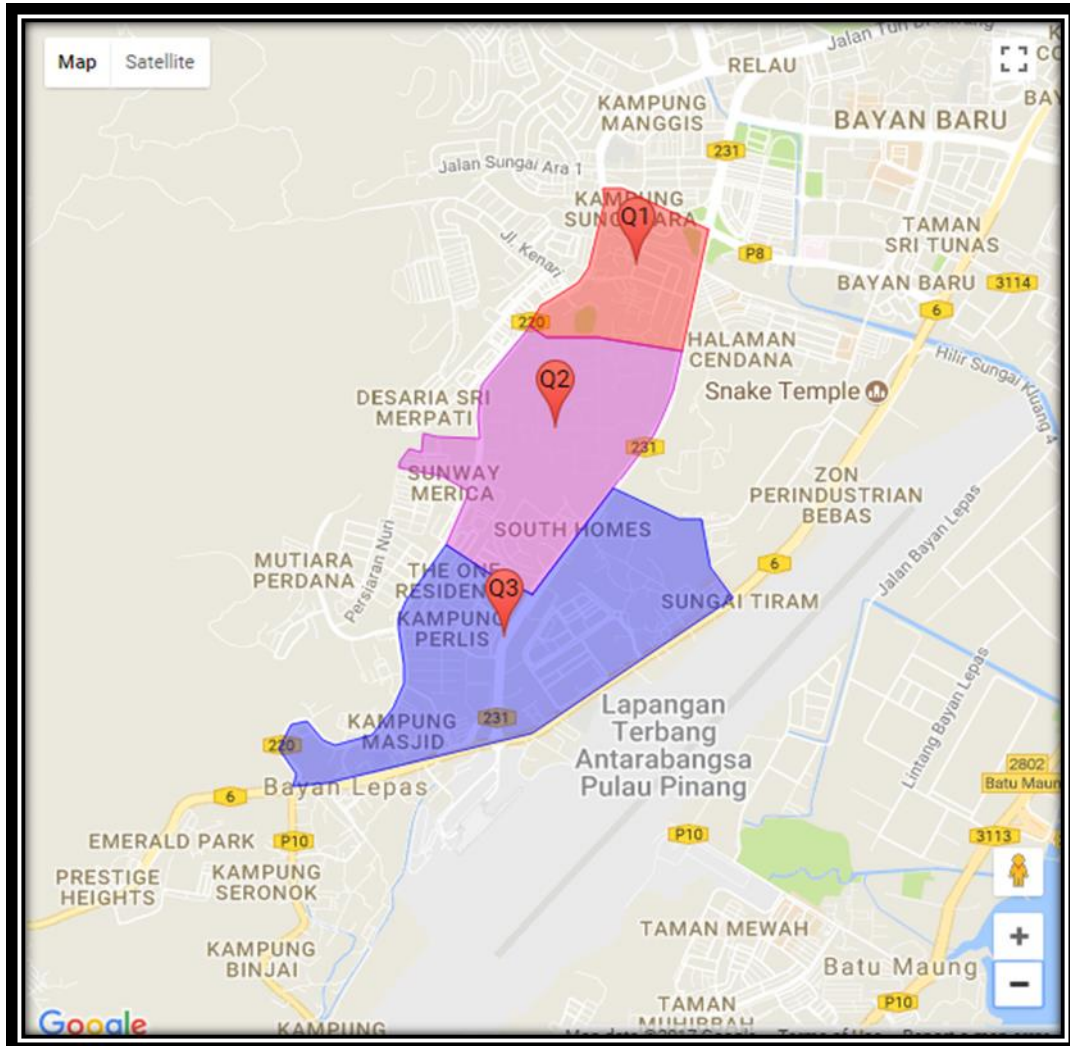

ST QUENTIN

ZONE LEADER: JANEY BRUYNIS

CONTACT NO: 012-4009600

Q1 : KELVIN SUM (016-4419313)
PEARL GARDEN, SOLOK SUNGAI ARA

Q2 : JOHN AROKIASAMY (016-4280520)
PUSAT BAYAN, TAMAN BAYAN, PINTASAN KELICAP, SUNWAY, ARMY
CAMP

Q3 : JANEY BRUYNIS (012-4009600)
TREE RESIDENCE, RAJAWALI, TAMAN ARA INDAH