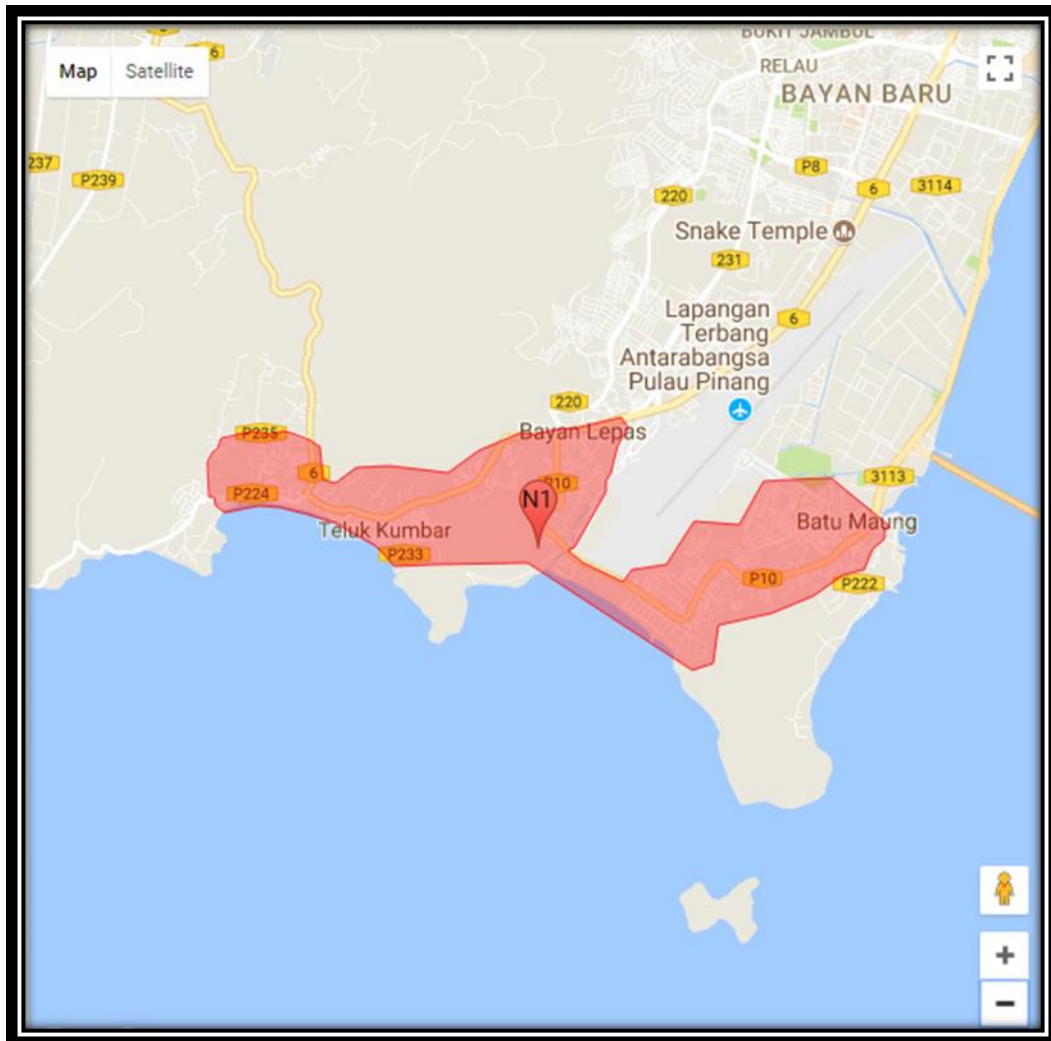

ST NORBERT

ZONE LEADER: STEVEN ONG

CONTACT NO: 012-4778270

N1 : STEVEN ONG (012-4778270)
PERMATANG DAMAR LAUT, SOUTHBAY, BATU MAUNG, TELUK KUMBAR, GERTAK SANGGUL